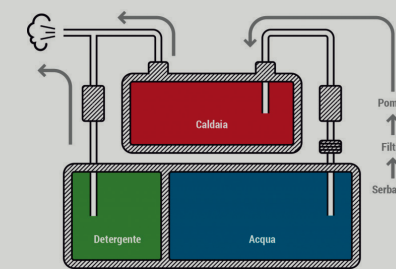

Gracias a su tamaño reducido se maneja fácilmente y puede guardarse en cualquier lugar. Tekna es la solución que estaban buscando.

CICLO DE PURIFICACIÓN DEL AIRE

1_Aspiración

El aire insalubre y el polvo son aspirados y canalizados dentro de la máquina.

2_Primer Filtrado

El aire insalubre es sometido a un primer filtrado mediante agua.

3_Filtrado con separador

Un segundo filtrado es por consiguiente efectuado por el exclusivo "separador molecular" que logra interceptar y repeler incluso las partículas más pequeñas.

4_Salida de aire limpio

Gracias a estos dos filtros naturales al final el aire sale sano, limpio y perfumado

SISTEMA PLUS

Power Jet / Vapor enriquecido

Esta función permite aumentar la eficacia del vapor y la eliminación de la suciedad. Una bomba especial a presión inyecta líquido junto a la salida del vapor. Está permitido utilizar agua normal o, en caso necesario, detergente específico diluido.

Recarga automática

Una bomba de alta presión inyecta agua directamente en la caldera manteniendo el nivel siempre constante durante la utilización del vapor. Se puede recargar el depósito incluso con la máquina encendida para evitar pérdidas de tiempo.